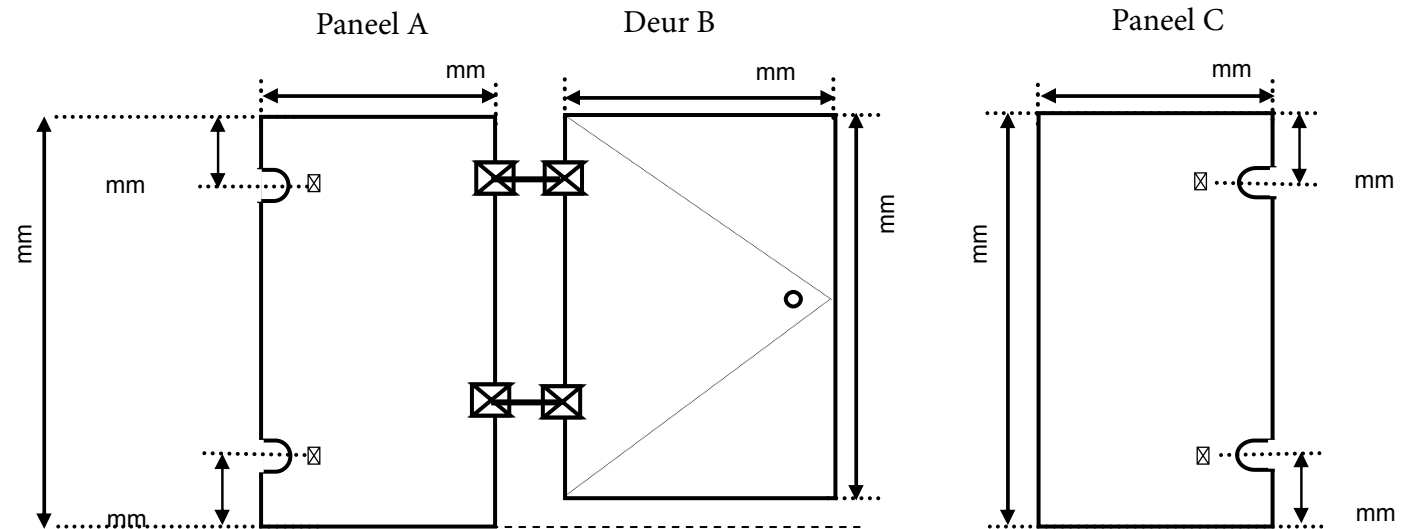

Douchecabine Specialist

MAATBLAD: Hoekopstelling met vast paneel (glas op glas) (Type E)

U heeft gekozen om zelf in te meten en te monteren. Wij ontvangen graag van u in geval van een nisdeur de strakke maten gemeten van muur tot muur. Meet altijd onder, in het midden en boven. De kleinste maat dient u door te geven.

In geval van een cabine geeft u ons de buitenwerkse maten door.

Controleer altijd door middel van een waterpas, of uw wanden haaks zijn of rond lopen.

Controleer hoe het afschot van uw vloer loopt, dit in verband met de hoogte van uw deur.

Mochten wij nog vragen hebben, dan nemen wij contact met u op.