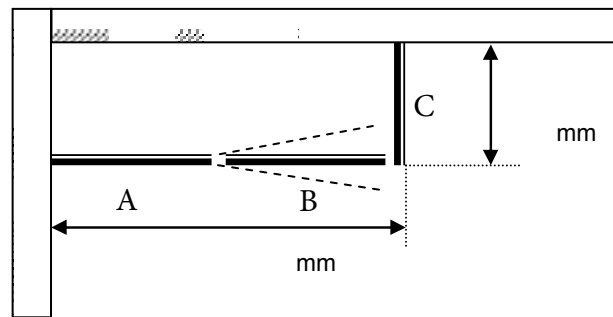

Achternaam:

.....

Emailadres:

.....

Telefoon:

.....

Buitenwerkse maat opgeven