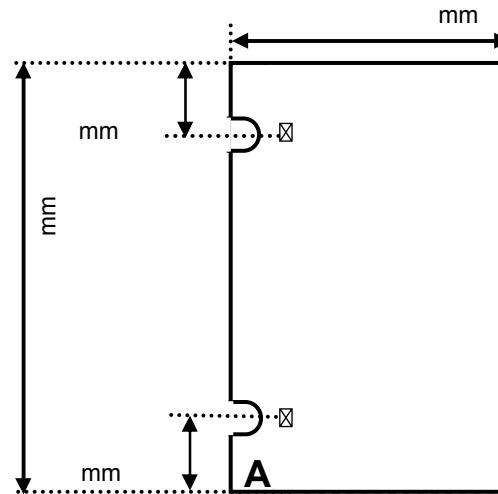

Douchecabine Specialist

MAATBLAD: Standaard hoekopstelling (Type D)

U heeft gekozen om zelf in te meten en te monteren.
Wij ontvangen graag van u in geval van een nisdeur de strakke maten gemeten van muur tot muur.
Meet altijd onder, in het midden en boven. De kleinste maat dient u door te geven.
In geval van een cabine geeft u ons de buitenwerkse maten door.
Controleer altijd door middel van een waterpas, of uw wanden haaks zijn of rond lopen.
Controleer hoe het afschot van uw vloer loopt, dit in verband met de hoogte van uw deur.
Mochten wij nog vragen hebben, dan nemen wij contact met u op.

Paneel

Deur

Achternaam:

Emailadres:

Telefoon:

opstelling 1

opstelling 2