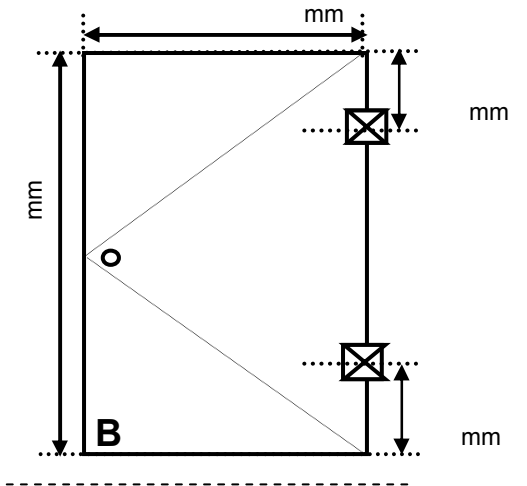

Douchecabine Specialist

MAATBLAD: Standaard hoekopstelling (Type D)

U heeft gekozen om zelf in te meten en te monteren.
Wij ontvangen graag van u in geval van een nisdeur de strakke maten gemeten van muur tot muur.
Meet altijd onder, in het midden en boven. De kleinste maat dient u door te geven.
In geval van een cabine geeft u ons de buitenwerkse maten door.
Controleer altijd door middel van een waterpas, of uw wanden haaks zijn of rond lopen.
Controleer hoe het afschot van uw vloer loopt, dit in verband met de hoogte van uw deur.
Mochten wij nog vragen hebben, dan nemen wij contact met u op.

Paneel

Deur

Achternaam:

Emailadres:

Telefoon:

opstelling 1

opstelling 2