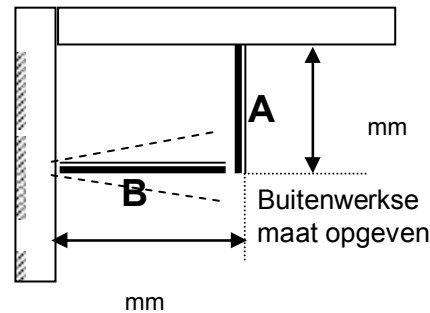

Douchecabine Specialist

MAATBLAD: Standaard hoekopstelling (Type D)

U heeft gekozen om zelf in te meten en te monteren.
Wij ontvangen graag van u in geval van een nisdeur de strakke maten gemeten van muur tot muur.
Meet altijd onder, in het midden en boven. De kleinste maat dient u door te geven.
In geval van een cabine geeft u ons de buitenwerkse maten door.
Controleer altijd door middel van een waterpas, of uw wanden haaks zijn of rond lopen.
Controleer hoe het afschot van uw vloer loopt, dit in verband met de hoogte van uw deur.
Mochten wij nog vragen hebben, dan nemen wij contact met u op.

Paneel

Deur

Achternaam:

Emailadres:

Telefoon:

opstelling 1

opstelling 2